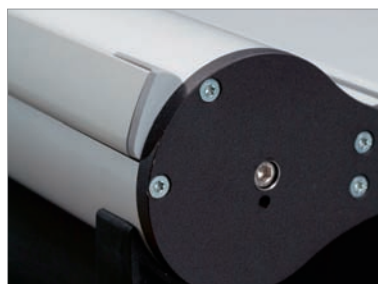

Designdetail