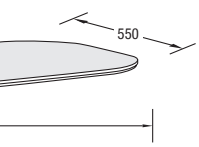

VA 5723 P1
für 2 Panels
seitliche Aluminium-
profile, silber eloxiert,
inkl. 1 Spot

VA 5733 P1
für 3 Panels
seitliche Aluminium-
profile, silber eloxiert,
inkl. 2 Spots

VA 5743 P1
für 4 Panels
seitliche Aluminium-
profile, silber eloxiert,
inkl. 2 Spots

Flachträger-Set
Breite (B)

	3	4
Tiefe (T)	2 VA 5132	VA 5142
	3 VA 5133	VA 5143

Alle Systeme werden ohne Panels geliefert. Das Angebotspaket beinhaltet die Konstruktion, Strahler und Transportkoffer. Das Trägerpaket besteht aus Stützen und Trägern, verpackt im Aluminiumkoffer. Für andere Zusammensetzungen kontaktieren Sie bitte Ihren lokalen OCTANORM Display Partner.

ZUBEHÖR:

VA 1213
Ablage,
weiß

VA 1214
Ablage,
weiß

VA 1216
Ablage,
weiß

VA 1217
Ablage,
weiß

VA 5032
Prospektablage,
rechts

VA 5036
Prospektablage,
links

VA 1240
Prospektablage
universal

VA 8069
Theken-Aufsatz,
für VA 8056,
weiß, faltbar

VA 8079
Theken-Aufsatz
für VA 8056,
grau, faltbar

VA 5035
Magnetband,
selbstklebend,
30 m

E 275
Taschen-
halter

E 185
Monitor-Adapter

E 186
Monitor-Adapter,
Zarge (je nach Moni-
torgröße) auf Anfrage