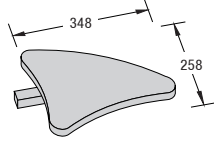

VA 1216
Ablage,
weiß