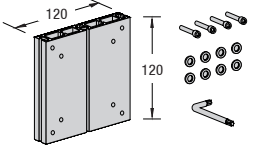

VA 8069
Theken-Aufsatz,
für VA 8056,
weiß, faltbar

VA 8079
Theken-Aufsatz
für VA 8056,
grau, faltbar

VA 5035
Magnetband,
selbstklebend,
30 m

E 275
Taschen-
halter

E 185
Monitor-Adapter

E 186
Monitor-Adapter,
Zarge (je nach Moni-
torgröße) auf Anfrage