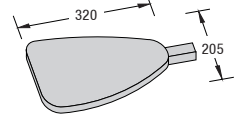

VA 1214
Ablage,
weiß