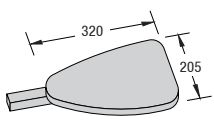

ZUBEHÖR:

VA 1213
Ablage,
weiß