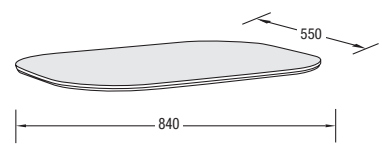

VA 5723 P1
für 2 Panels
seitliche Aluminium-
profile, silber eloxiert,
inkl. 1 Spot

VA 5733 P1
für 3 Panels
seitliche Aluminium-
profile, silber eloxiert,
inkl. 2 Spots

VA 5743 P1
für 4 Panels
seitliche Aluminium-
profile, silber eloxiert,
inkl. 2 Spots

Flachträger-Set
Breite (B)

	3	4
Tiefe (T)	2 VA 5132	VA 5142
	3 VA 5133	VA 5143

Alle Systeme werden ohne Panels geliefert. Das Angebotspaket beinhaltet die Konstruktion, Strahler und Transportkoffer. Das Trägerpaket besteht aus Stützen und Trägern, verpackt im Aluminiumkoffer. Für andere Zusammensetzungen kontaktieren Sie bitte Ihren lokalen OCTANORM Display Partner.

ZUBEHÖR:

VA 1213
Ablage,
weiß

VA 1214
Ablage,
weiß

VA 1216
Ablage,
weiß

VA 1217
Ablage,
weiß

VA 5032
Prospektablage,
rechts

VA 5036
Prospektablage,
links

VA 1240
Prospektablage
universal

VA 8069
Theken-Aufsatz,
für VA 8056,
weiß, faltbar

VA 8079
Theken-Aufsatz
für VA 8056,
grau, faltbar

VA 5035
Magnetband,
selbstklebend,
30 m

E 275
Taschen-
halter

E 185
Monitor-Adapter

E 186
Monitor-Adapter,
Zarge (je nach Moni-
torgröße) auf Anfrage