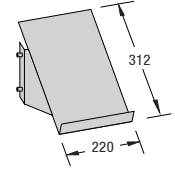

Flachträger-Set
Breite (B)

	3	4
Tiefe (T)	2 VA 5132	VA 5142
	3 VA 5133	VA 5143

Alle Systeme werden ohne Panels geliefert. Das Angebotspaket beinhaltet die Konstruktion, Strahler und Transportkoffer. Das Trägerpaket besteht aus Stützen und Trägern, verpackt im Aluminiumkoffer. Für andere Zusammensetzungen kontaktieren Sie bitte Ihren lokalen OCTANORM Display Partner.

ZUBEHÖR:

VA 1213
Ablage,
weiß

VA 1214
Ablage,
weiß

VA 1216
Ablage,
weiß

VA 1217
Ablage,
weiß

VA 5032
Prospektablage,
rechts

VA 5036
Prospektablage,
links

VA 1240
Prospektablage
universal

VA 8069
Theken-Aufsatz,
für VA 8056,
weiß, faltbar

VA 8079
Theken-Aufsatz
für VA 8056,
grau, faltbar

VA 5035
Magnetband,
selbstklebend,
30 m

E 275
Taschen-
halter

E 185
Monitor-Adapter

E 186
Monitor-Adapter,
Zarge (je nach Moni-
torgröße) auf Anfrage