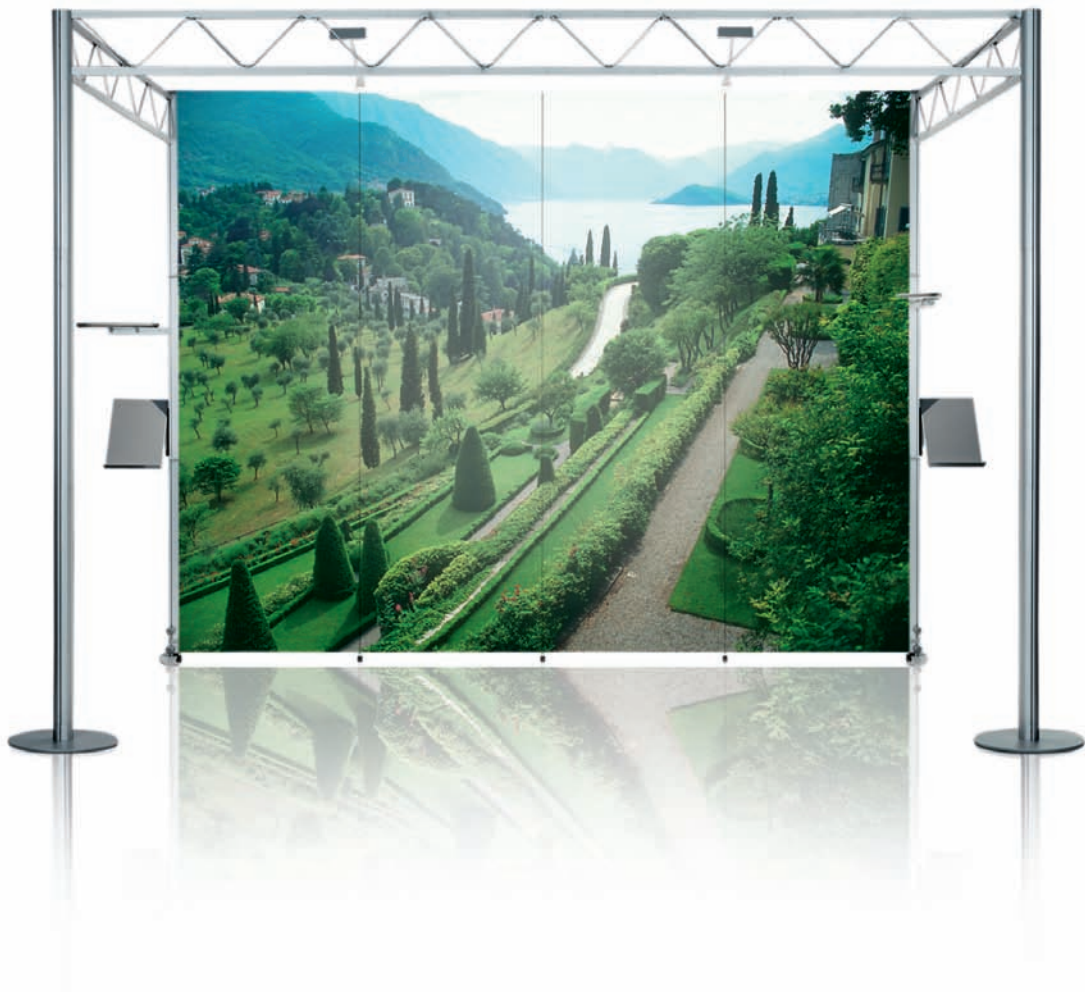

POP UP.

VARIO d400 GERADE

POP UP SYSTEM

Stabilität und hoher Wirkungsgrad - alles in einem Display. Ihre Botschaft ist auf den Panels dieses Displays klar zu erkennen und die Konstruktion selbst bildet einen stabilen Rahmen für Ihren Messeauftritt. Mit praktischem Zubehör wird Ihre Präsentation perfekt. Die Kombination aus Pop Up und Flachträger-Sets realisiert einen kreativen Werbeträger für kleine Standflächen.

VA 5743 P1, VA 5143, 2 x VA 1240, 2 x VA 1214

Einfache Montage des Zubehörs

Transportkoffer VA 8056

Fester Halt durch Aluminiumrohre und Verbinder

GRUNDMODULE:

VA 5713 P1
für 1 Panel
seitliche Aluminium-
profile, silber eloxiert

Flachträger-Set
Breite (B)

	3	4
Tiefe (T)	2 VA 5132	VA 5142
	3 VA 5133	VA 5143

Alle Systeme werden ohne Panels geliefert. Das Angebotspaket beinhaltet die Konstruktion, Strahler und Transportkoffer. Das Trägerpaket besteht aus Stützen und Trägern, verpackt im Aluminiumkoffer. Für andere Zusammensetzungen kontaktieren Sie bitte Ihren lokalen OCTANORM Display Partner.