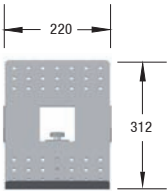

Flachträger-Set
Breite (B)

	3	4
Tiefe (T)	2 VA 5132	VA 5142
	3 VA 5133	VA 5143

Alle Systeme werden ohne Panels geliefert. Das Angebotspaket beinhaltet die Konstruktion, Strahler und Transportkoffer. Das Trägerpaket besteht aus Stützen und Trägern, verpackt im Aluminiumkoffer. Für andere Zusammensetzungen kontaktieren Sie bitte Ihren lokalen OCTANORM Display Partner.

ZUBEHÖR:

VA 1213
Ablage,
weiß

VA 1214
Ablage,
weiß

VA 1216
Ablage,
weiß

VA 1217
Ablage,
weiß

VA 5032
Prospektablage,
rechts

VA 5036
Prospektablage,
links

VA 1240
Prospektablage
universal

VA 8069
Theken-Aufsatz,
für VA 8056,
weiß, faltbar

VA 8079
Theken-Aufsatz
für VA 8056,
grau, faltbar

VA 5035
Magnetband,
selbstklebend,
30 m

E 275
Taschen-
halter

E 185
Monitor-Adapter

E 186
Monitor-Adapter,
Zarge (je nach Moni-
torgröße) auf Anfrage