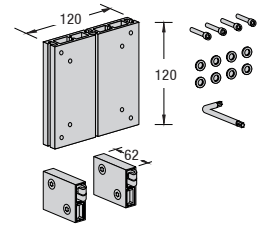

VA 8069
Theken-Aufsatz,
für VA 8056,
weiß, faltbar

VA 8079
Theken-Aufsatz
für VA 8056,
grau, faltbar

VA 5035
Magnetband,
selbstklebend,
30 m

E 275
Taschen-
halter

E 185
Monitor-Adapter

E 186
Monitor-Adapter,
Zarge (je nach Moni-
torgröße) auf Anfrage