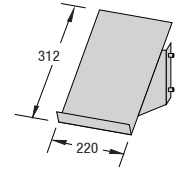

Flachträger-Set
Breite (B)

	3	4
Tiefe (T)	2 VA 5132	VA 5142
	3 VA 5133	VA 5143

Alle Systeme werden ohne Panels geliefert. Das Angebotspaket beinhaltet die Konstruktion, Strahler und Transportkoffer. Das Trägerpaket besteht aus Stützen und Trägern, verpackt im Aluminiumkoffer. Für andere Zusammensetzungen kontaktieren Sie bitte Ihren lokalen OCTANORM Display Partner.

ZUBEHÖR:

VA 1213
Ablage,
weiß

VA 1214
Ablage,
weiß

VA 1216
Ablage,
weiß

VA 1217
Ablage,
weiß

VA 5032
Prospektablage,
rechts

VA 5036
Prospektablage,
links

VA 1240
Prospektablage
universal

VA 8069
Theken-Aufsatz,
für VA 8056,
weiß, faltbar

VA 8079
Theken-Aufsatz
für VA 8056,
grau, faltbar

VA 5035
Magnetband,
selbstklebend,
30 m

E 275
Taschen-
halter

E 185
Monitor-Adapter

E 186
Monitor-Adapter,
Zarge (je nach Moni-
torgröße) auf Anfrage