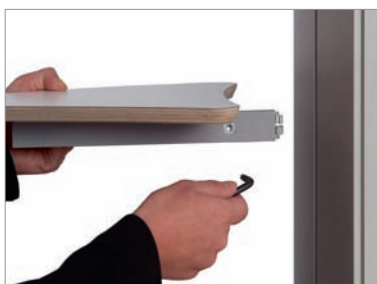

POP UP.

VARIO d400 GERADE

POP UP SYSTEM

Stabilität und hoher Wirkungsgrad - alles in einem Display. Ihre Botschaft ist auf den Panels dieses Displays klar zu erkennen und die Konstruktion selbst bildet einen stabilen Rahmen für Ihren Messeauftritt. Mit praktischem Zubehör wird Ihre Präsentation perfekt. Die Kombination aus Pop Up und Flachträger-Sets realisiert einen kreativen Werbeträger für kleine Standflächen.

VA 5743 P1, VA 5143, 2 x VA 1240, 2 x VA 1214

Einfache Montage des Zubehörs

Transportkoffer VA 8056

Fester Halt durch Aluminiumrohre und Verbinder

GRUNDMODULE:

VA 5713 P1
für 1 Panel
seitliche Aluminium-
profile, silber eloxiert

VA 5723 P1
für 2 Panels
seitliche Aluminium-
profile, silber eloxiert,
inkl. 1 Spot

VA 5733 P1
für 3 Panels
seitliche Aluminium-
profile, silber eloxiert,
inkl. 2 Spots

VA 5743 P1
für 4 Panels
seitliche Aluminium-
profile, silber eloxiert,
inkl. 2 Spots

Flachträger-Set
Breite (B)

	3	4
Tiefe (T)	2 VA 5132	VA 5142
	3 VA 5133	VA 5143

Alle Systeme werden ohne Panels geliefert. Das Angebotspaket beinhaltet die Konstruktion, Strahler und Transportkoffer. Das Trägerpaket besteht aus Stützen und Trägern, verpackt im Aluminiumkoffer. Für andere Zusammensetzungen kontaktieren Sie bitte Ihren lokalen OCTANORM Display Partner.